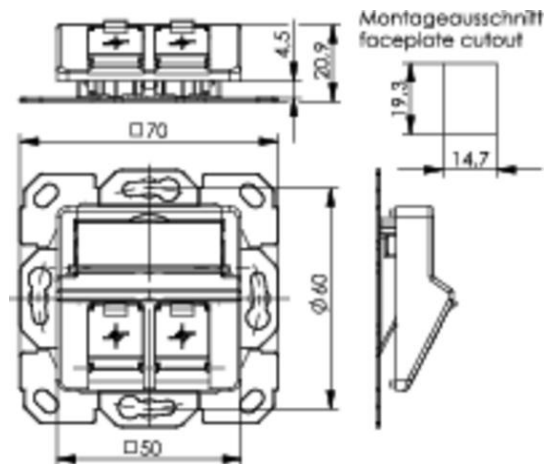

Artikelnummer: H02010A0057

Modul-Aufnahme 50x50 aufbauend, 2-fach, UP/50 BR unbestückt, für Unterputz-Anwendungen

Technische Attribute	
Kurzbezeichnung	Modul-Aufnahme 50x50 design, aufbauend
Ausführung	2-fach UP/50 inkl. Modulträger, Beschriftungsfenster und Shutter, unbestückt
Anmerkungen	für Unterputz und Hohlwand Geräte-Dosen nach DIN 49073, 30° Auslass
Farbe	alpinweiß

### Produkt-Beschreibung

Für den flexiblen Einsatz bietet Telegärtner ein breites Sortiment an verschiedensten Applikationen, in denen die AMJ- und UMJ-Module und Kupplungen montiert werden können. Hierzu werden keine zusätzlichen Adapter benötigt.