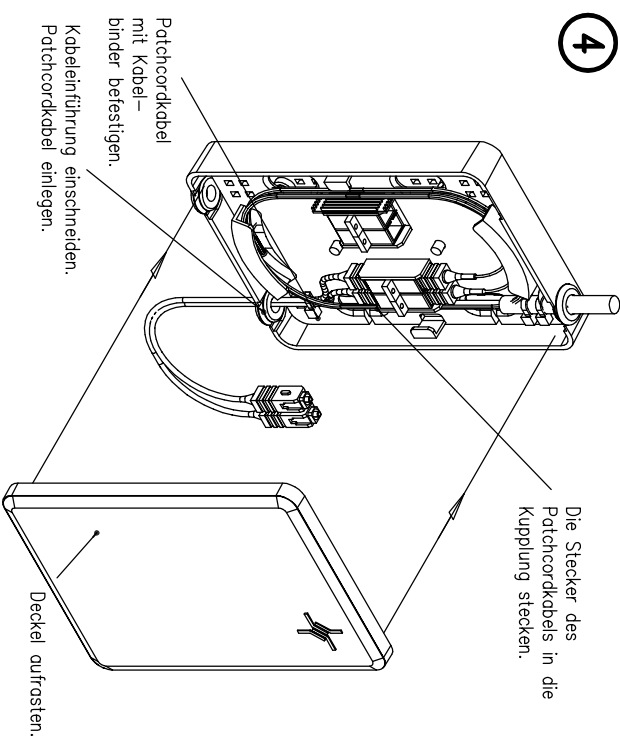

Lieferumfang:

Deckel 1x

Mittelplatte 1x

Basisplatte 1x

Spleißhalter f. 5 Spleiße 1x

Kabeleinführung 4x

Kabelbinder 4x

Kabelklammer 2x

1

2

3

4