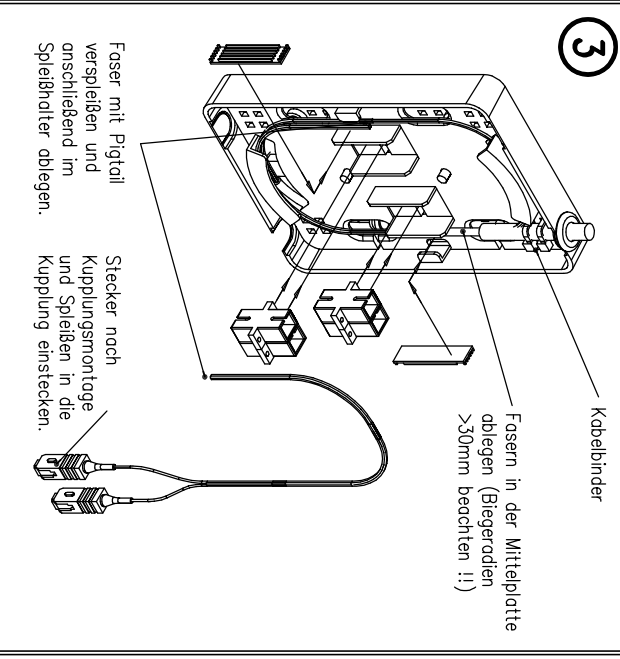

Lieferumfang:

Deckel 1x

Mittelplatte 1x

Basisplatte 1x

Spleißhalter f. 5 Spleiße 1x

Kabeleinführung 4x

Kabelbinder 4x

Kabelklammer 2x

1

2

3

4