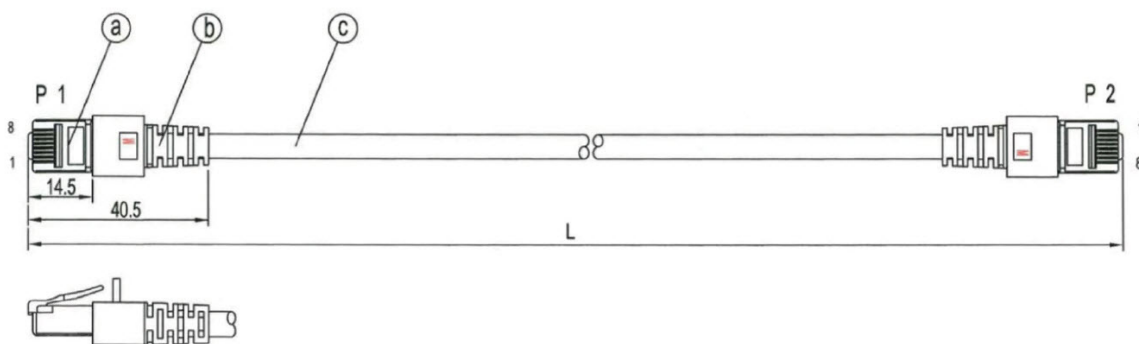

DATENBLATT

RJ45 Patchkabel S/FTP, Cat.6, LSZH, grau

Normen, Zulassungen, Zertifizierungen

Steckverbinder

IEC 60603-7-5

Verfügbare Varianten

Art.Nr.	Bezeichnung	Länge	Längentoleranz
K5510.0,15	RJ45 Patchkabel S/FTP, Cat.6, LSZH, 0,15m, grau	0,15 m	±5 %
K5510.0,25	RJ45 Patchkabel S/FTP, Cat.6, LSZH, 0,25m, grau	0,25 m	±5 %
K5510.0,5	RJ45 Patchkabel S/FTP, Cat.6, LSZH, 0,5m, grau	0,5 m	±5 %
K5510.0,75	RJ45 Patchkabel S/FTP, Cat.6, LSZH, 0,75m, grau	0,75 m	±5 %
K5510.1	RJ45 Patchkabel S/FTP, Cat.6, LSZH, 1m, grau	1,0 m	±5 %
K5510.1,5	RJ45 Patchkabel S/FTP, Cat.6, LSZH, 1,5m, grau	1,5 m	±5 %
K5510.2	RJ45 Patchkabel S/FTP, Cat.6, LSZH, 2m, grau	2,0 m	±5 %
K5510.3	RJ45 Patchkabel S/FTP, Cat.6, LSZH, 3m, grau	3,0 m	±5 %
K5510.5	RJ45 Patchkabel S/FTP, Cat.6, LSZH, 5m, grau	5,0 m	±5 %
K5510.7,5	RJ45 Patchkabel S/FTP, Cat.6, LSZH, 7,5m, grau	7,5 m	±5 %
K5510.10	RJ45 Patchkabel S/FTP, Cat.6, LSZH, 10m, grau	10,0 m	±5 %
K5510.15	RJ45 Patchkabel S/FTP, Cat.6, LSZH, 15m, grau	15,0 m	±5 %
K5510.20	RJ45 Patchkabel S/FTP, Cat.6, LSZH, 20m, grau	20,0 m	±5 %
K5510.25	RJ45 Patchkabel S/FTP, Cat.6, LSZH, 25m, grau	25,0 m	±5 %
K5510.30	RJ45 Patchkabel S/FTP, Cat.6, LSZH, 30m, grau	30,0 m	±5 %
K5510.40	RJ45 Patchkabel S/FTP, Cat.6, LSZH, 40m, grau	40,0 m	±5 %
K5510.50	RJ45 Patchkabel S/FTP, Cat.6, LSZH, 50m, grau	50,0 m	±5 %

Abbildungen

Ähnlicher Artikel

K5512.1

RJ45 Patchkabel S/FTP, Cat.6, LSZH, rot